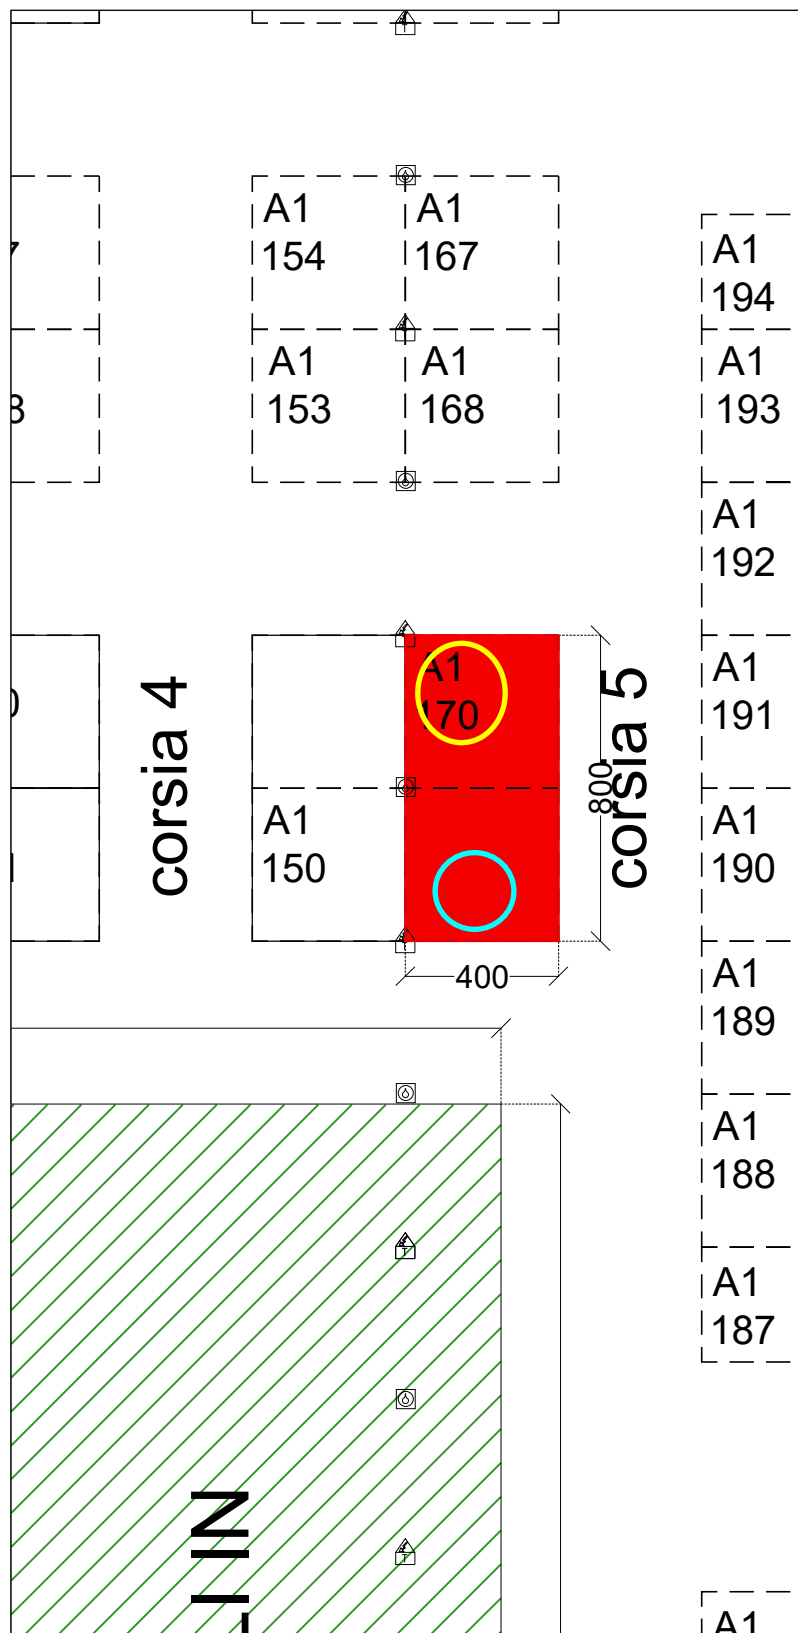

DITTA ESPOSITRICE

MECAV

POSIZIONE

PADIGLIONE A1 - STAND 170
(8,00 mt X 4,00 mt)

LEGENDA SIMBOLI

- allaccio corrente elettrica e informatica
- allaccio acqua e allaccio scarico acque reflue
- pulsante antincendio
- Idrante
- Colonna portante

Agg. 22 febbraio 2023

A1

0 1 5 10 metri