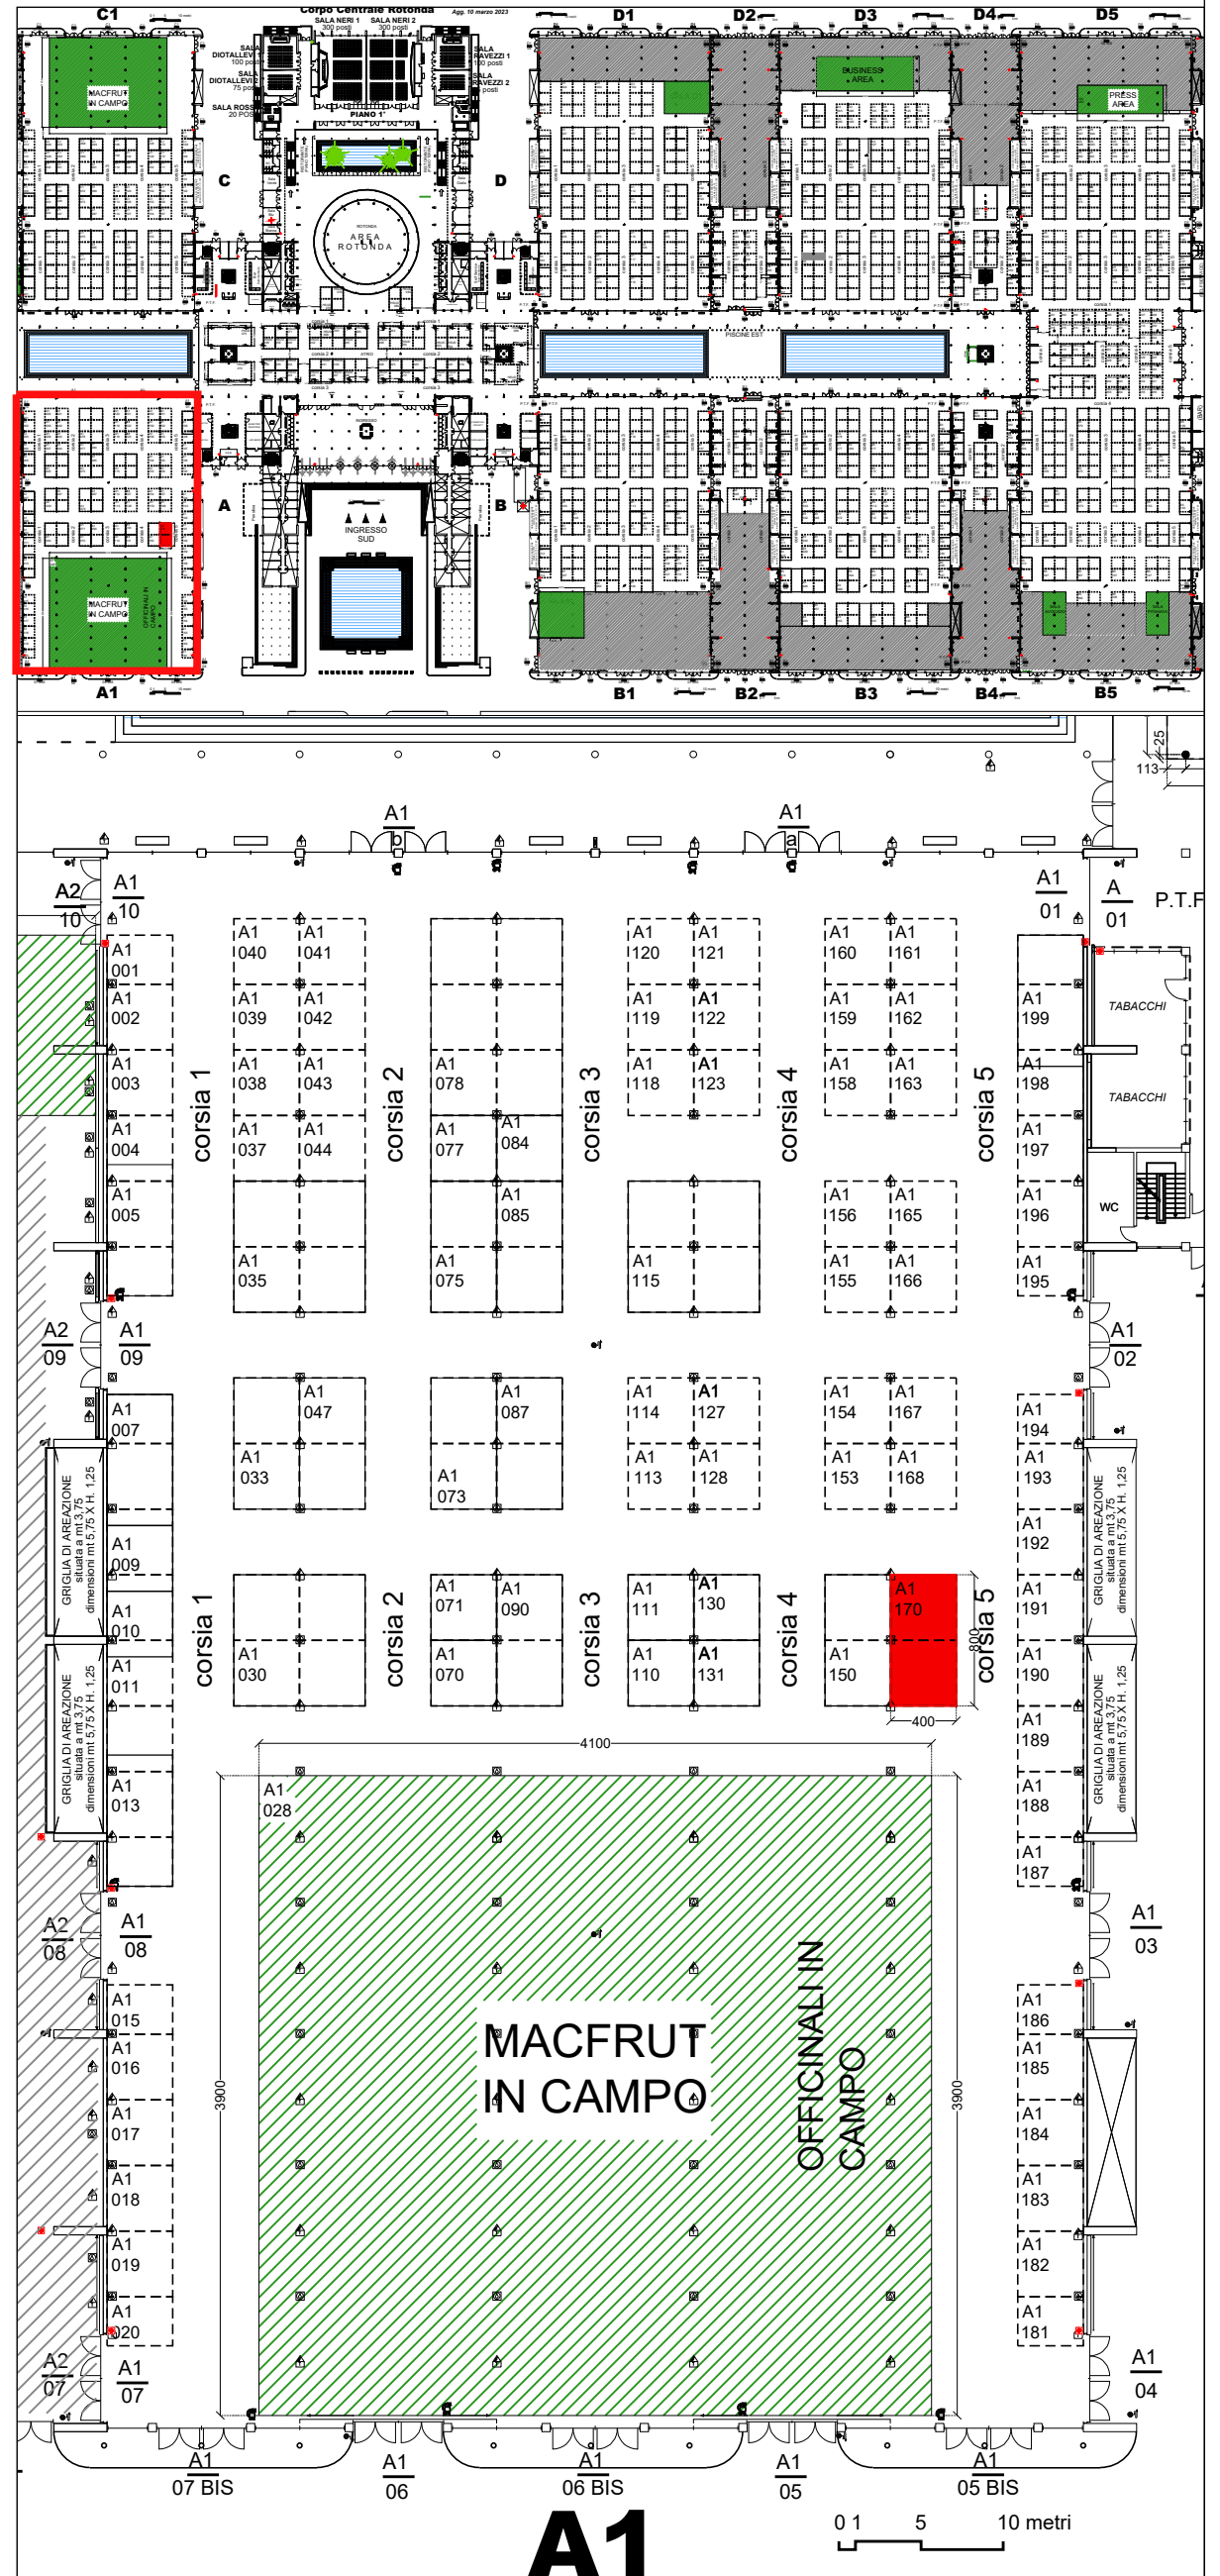

DITTA ESPOSITRICE

MECAV

POSIZIONE

PADIGLIONE A1 - STAND 170
(8,00 mt X 4,00 mt)

LEGENDA SIMBOLI

- allaccio corrente elettrica e informatica
- allaccio acqua e allaccio scarico acque reflue
- pulsante antincendio
- Idrante
- Colonna portante

Agg. 22 febbraio 2023

A1

0 1 5 10 metri